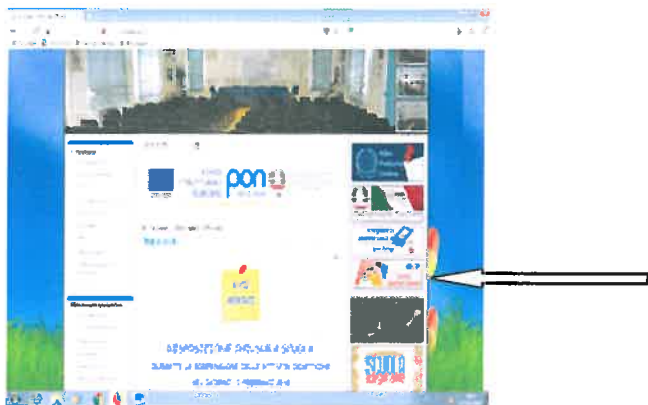

ISTRUZIONI ARGOSCUOLANEXT – FAMIGLIA

Pagella online

Per accedere al sistema Argo Sculanext:

- accedere al sito dell'Istituto www.icscalea.gov.it - Servizi Online e cliccare su:

ScuolaNext – accesso genitori/alunni

Comparirà un' **area riservata** in cui digitare le proprie credenziali.

All'accesso il genitore avrà un menù a **sinistra** con tutte le funzioni a disposizione.

Documenti

All'interno dell'area **Documenti** è possibile scaricare **la pagella on line** e la scheda di religione