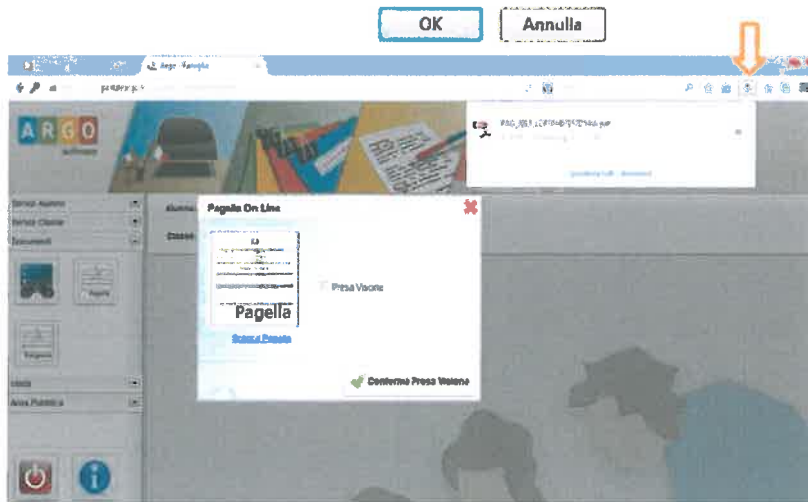

Comparirà un' **area riservata** in cui digitare le proprie credenziali.

All'accesso il genitore avrà un menù a **sinistra** con tutte le funzioni a disposizione.

Documenti

All'interno dell'area **Documenti** è possibile scaricare **la pagella on line** e la scheda di religione

Cliccare su Pagella

Cliccare su Scarica Pagella

È stato scelto di aprire:

PAG_2013_LDRSRH07E57I754W.pdf
tipo: Text Document
da: https://www.portaleargo.it

Scegliere Salva file e cliccare su OK.

Che cosa deve fare Firefox con questo file?

Apirlo con Blocco note (predefinita)
 Salva file
 Da ora in avanti esegui questa azione per tutti i file di questo tipo.

In questo modo la pagella viene salvata nella cartella download

Cliccando sulla freccia si visualizza il download e cliccando sul file PDF si apre il documento.