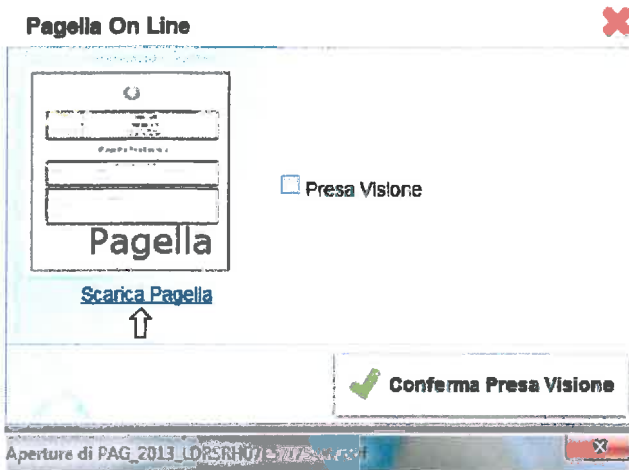

Cliccare su Pagella

Cliccare su Scarica Pagella

È stato scelto di aprire:

☐ PAG_2013_LDRSRH07E57I754W.pdf
tipo: Text Document
da: https://www.portaleargo.it

Scegliere Salva file e cliccare su OK.

Che cosa deve fare Firefox con questo file?

☐ Apirlo con Blocco note (predefinita)
☒ Salva file
☐ Da ora in avanti esegui questa azione per tutti i file di questo tipo.

In questo modo la pagella viene salvata nella cartella download